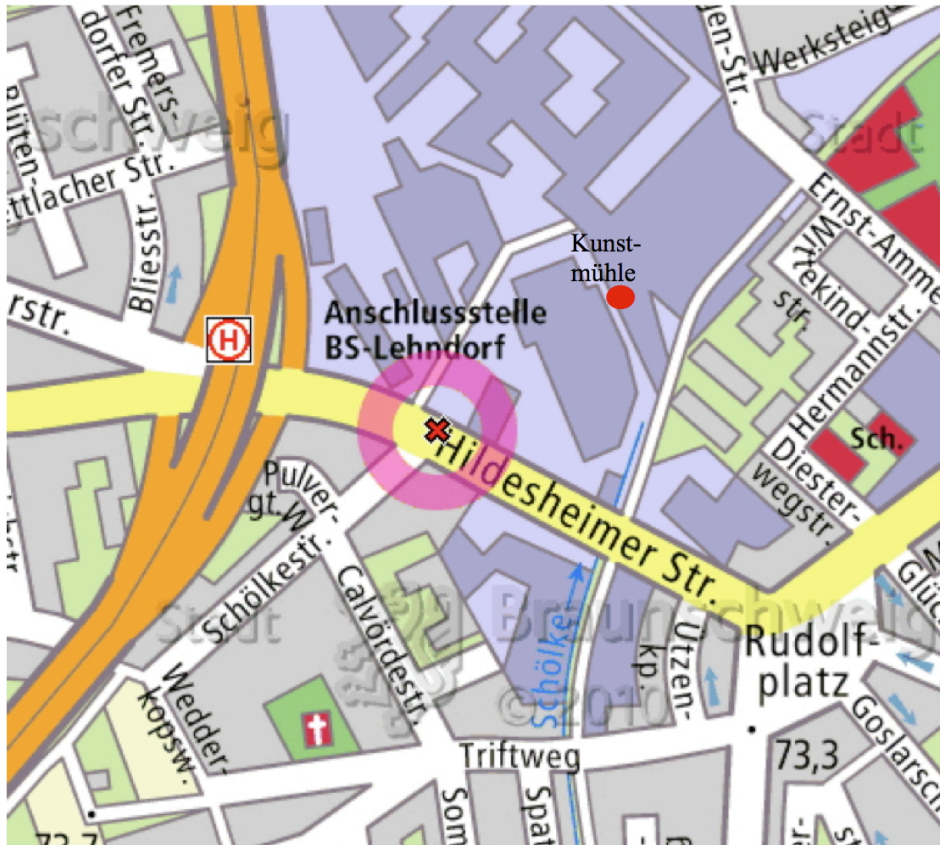

Hannoversche Str. 69
D - 38116 Braunschweig
Eingang II (Bühler)
über Hildesheimer Str. - hinter d. Bauhaus
Tel. : +49 (0)531-2502841
Mobil: +49 (0)179 - 5917870
Email: artblau@t-online.de

Anfahrt Kunstmühle:

von der A2 - Hannover, Abfahrt BS-Watenbüttel, der Strasse folgen bis wieder Autobahn, nach ca. 1 km Richtung Kassel und gleich die nächste Richtung Hildesheim B1 runter, unter der AB hindurch, links und gleich wieder links vor der Aral-Tankstelle hinein, der Strasse folgen bis zum Wendehammer. Dort ist der Eingang II von Bühler, dort hinein und gleich rechts

von der A2 - Berlin, Abfahrt BS-Nord Richtung Kassel A 391, gleich nach dem Ölper Kreuz Abfahrt Hildesheim B1 runter, links unter der AB hindurch, li und gleich wieder links vor der Aral-Tankstelle hinein, der Strasse folgen bis zum Wendehammer. Dort ist der Eingang II / Bühler, dort hinein und gleich rechts

von der A 391 - Kassel, BS-Lehndorf rechts abfahren, und gleich wieder links vor der Aral-Tankstelle hinein, der Strasse folgen bis zum Wendehammer. Dort ist der Eingang II von Bühler, dort hinein und gleich rechts

Wohnung Kälberwiese 19:

Abfahrten wie unten, aber gleich rechts in die Schölkestr., gleich wieder links Calvörderstr., dieser folgen bis Querstr. Kälberwiese, dann rechts bis zum Sackgassenschild, hier links Nr. 19

vom Bahnhof: Bus M19 (419) oder M29 (429) Ausstieg: Kälberwiese

GOOGLE: <http://tiny.cc/rct5w>